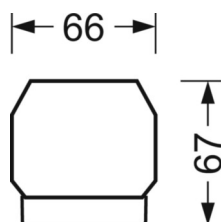

DEEP-LINK

<https://www.regiolux.de/ru/article/19430004164>

Ссылка
ηLB
Φ ↓/↑
UGR поп./вдоль
дисплей

LED 6000lm 865
100 %
98 % / 2 %
17.7 / 17.9
65° < 3000cd/m²

Механика

цвет корпуса	черный RAL 9005
размеры (LxWxH/DxH)	1531mm x 55mm x 37mm
вес (нетто)	1.9kg
Вид монтажа	сборка трековых систем, Потолочная световая конструкция, Структура подвесного светильника

размеры

L	1531 mm	Длина
В	55 mm	Ширина
Н	37 mm	Высота