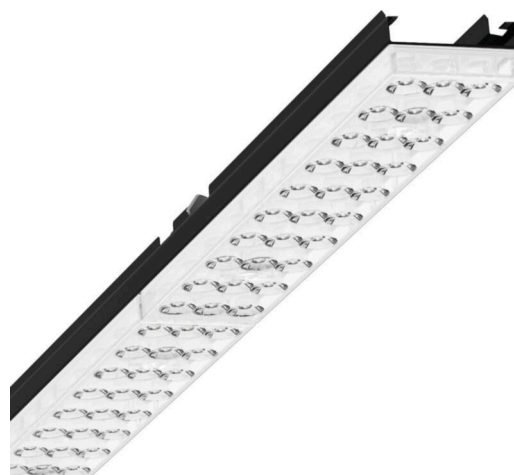

Лампо- и прибородержатели - Individual.Lens.Optic - прямой свет, узко- и широконаправленный - без видимых стыков

Ламподержатель из оцинкованного стального профиля, поверхность покрыта лаком на полиэфирной смоле. Крепление без инструментов с нажимными затворами, встроенными в конструкцию, обеспечивают защиту от кражи и взлома. Цвет корпуса черный RAL 9005; Распределение света прямой свет, узко- и широконаправленный через Individual.Lens.Optic из пластмасса ПММА, Оптика отдельных линз делает сборку и установку предельно удобными, плоскость легко чистится. Тройные ряды из отдельных линз, идеально согласованные с лампо-/прибородержателями, обеспечивают цельный вид без стыков и неравномерностей. подходит для рабочих мест за дисплеем, при угле выше 65° меньше 3000 кд. на 1 кв. м; защита от слепящих лучей по всем направлениям согласно действующему стандарту DIN-EN 12464-1, UGR (4H/8H) 17.9. Подключение к электросети через штатную 3-полюсную штекерную деталь для быстрой сборки, со свободным выбором фаз. Встроенный механизм для правильной сборки для быстрого контакта. Сменные блоки, позволяющие легко модернизировать освещение, существенно продлевают срок службы всей осветительной установки.

DEEP-LINK

<https://www.regiolux.de/ru/article/19430004164>

Ссылка
ηLB
Φ ↓/↑
UGR поп./вдоль
дисплей

LED 6000lm 865
100 %
98 % / 2 %
17.7 / 17.9
65° < 3000cd/m²

Механика

цвет корпуса	черный RAL 9005
размеры (LxWxH/DxH)	1531mm x 55mm x 37mm
вес (нетто)	1.9kg
Вид монтажа	сборка трековых систем, Потолочная световая конструкция, Структура подвесного светильника