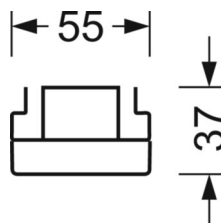

электротехника

Балласт	Электронный драйвер (1 штука)
Мощность системы	37W
сетевое напряжение	230V/50Hz
класс энергосбережения/Источник света	D

Оптика

Оснастка	LED, цветопередача/оттенок света CRI ≥ 80 / 6500K
Допуск для координаты цветности (MacAdam)	3SDCM
Фотобиологическая безопасность (светильник)	RG1
Номинальный световой поток	5845lm
Срок службы LED	50000h L80/B10 (T _c 40°C)
светоотдача светильников	156lm/W
Угол излучения	80° (C0) / 80° (C90)
UGR поп./вдоль	17.7 / 17.9

DEEP-LINK

<https://www.regiolux.de/ru/article/19430004164>

Ссылка
ηLB
Φ ↓/↑
UGR поп./вдоль
дисплей

LED 6000lm 865
100 %
98 % / 2 %
17.7 / 17.9
65° < 3000cd/m²

Механика

цвет корпуса	черный RAL 9005
размеры (LxWxH/DxH)	1531mm x 55mm x 37mm
вес (нетто)	1.9kg
Вид монтажа	сборка трековых систем, Потолочная световая конструкция, Структура подвесного светильника

размеры

L	1531 mm	Длина
В	55 mm	Ширина
Н	37 mm	Высота