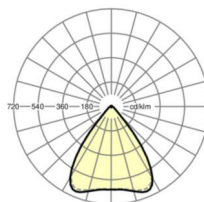

электротехника

Балласт	Электронный драйвер (1 штука)
Мощность системы	37W
сетевое напряжение	230V/50Hz
класс энергосбережения/Источник света	D

Оптика

Оснастка	LED, цветопередача/оттенок света CRI ≥ 80 / 6500K
Допуск для координаты цветности (MacAdam)	3SDCM
Фотобиологическая безопасность (светильник)	RG1
Номинальный световой поток	5845lm
Срок службы LED	50000h L80/B10 (T _c 40°C)
светоотдача светильников	156lm/W
Угол излучения	80° (C0) / 80° (C90)
UGR поп./вдоль	17.7 / 17.9

DEEP-LINK

<https://www.regiolux.de/ru/article/19430004164>

Ссылка
ηLB
Φ ↓/↑
UGR поп./вдоль
дисплей

LED 6000lm 865
100 %
98 % / 2 %
17.7 / 17.9
65° < 3000cd/m²

Механика

цвет корпуса	черный RAL 9005
размеры (LxWxH/DxH)	1531mm x 55mm x 37mm
вес (нетто)	1.9kg
Вид монтажа	сборка трековых систем, Потолочная световая конструкция, Структура подвесного светильника

размеры

L	1531 mm	Длина
В	55 mm	Ширина
Н	37 mm	Высота